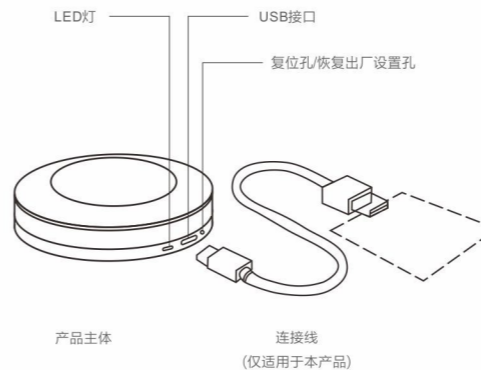

MacBee红外转发器说明书

产品说明

MacBee红外转发器是一款对红外家电设备（如：空调、电视、机顶盒、DVD等）进行无线操作的智能控制器。普通家用红外电器通过红外对码学习，MacBee红外转发器转发学习过的红外码，用户可利用手机或平板电脑通过客户端软件轻松控制红外家电

产品参数

产品名称：MacBee红外转发器
产品型号：RM-M1
输入电压：DC5V
无线连接：MacBee
红外频率：38K
控制方向：多方向
材料：红外透射材料
外形尺寸：Φ10*2.5cm

功能介绍

下载客户端

使用手机扫描二维码，或在APP Store、应用于市场上搜索“贝朗德”下载并安装注册和登陆“贝朗德”

注：APP安装成功后，需先绑定网关（具体操作阅读网关说明书）

恢复出厂设置

顶针长按复位孔至LED灯快闪，松开后，LED灯进入慢闪状态，即设备等待网配置。

设备绑定APP

设备恢复出厂设置后，可查看APP中‘未添加’栏，点击绑定该设备。如果设备需绑定至其他网关，请恢复出厂设置后，重新绑定至网关