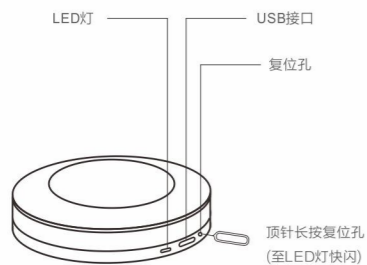

MacBee红外转发器说明书

产品说明

MacBee红外转发器是一款对红外家电设备（如：空调、电视、机顶盒、DVD等）进行无线操作的智能控制器。普通家用红外电器通过红外对码学习，MacBee红外转发器转发学习过的红外码，用户可利用手机或平板电脑通过客户端软件轻松控制红外家电

产品参数

产品名称：MacBee红外转发器
产品型号：RM-M1
输入电压：DC5V
无线连接：MacBee
红外频率：38K
控制方向：多方向
材料：红外透射材料
外形尺寸：Φ10*2.5cm

功能介绍

下载客户端

使用手机扫描二维码，或在APP Store、应用于市场上搜索“贝朗德”下载并安装注册和登陆“贝朗德”

注：APP安装成功后，需先绑定网关（具体操作阅读网关说明书）

恢复出厂设置

顶针长按复位孔至LED灯快闪，松开后，LED灯进入慢闪状态，即设备等待网配置。

设备绑定APP

设备恢复出厂设置后，可查看APP中‘未添加’栏，点击绑定该设备。如果设备需绑定至其他网关，请恢复出厂设置后，重新绑定至网关